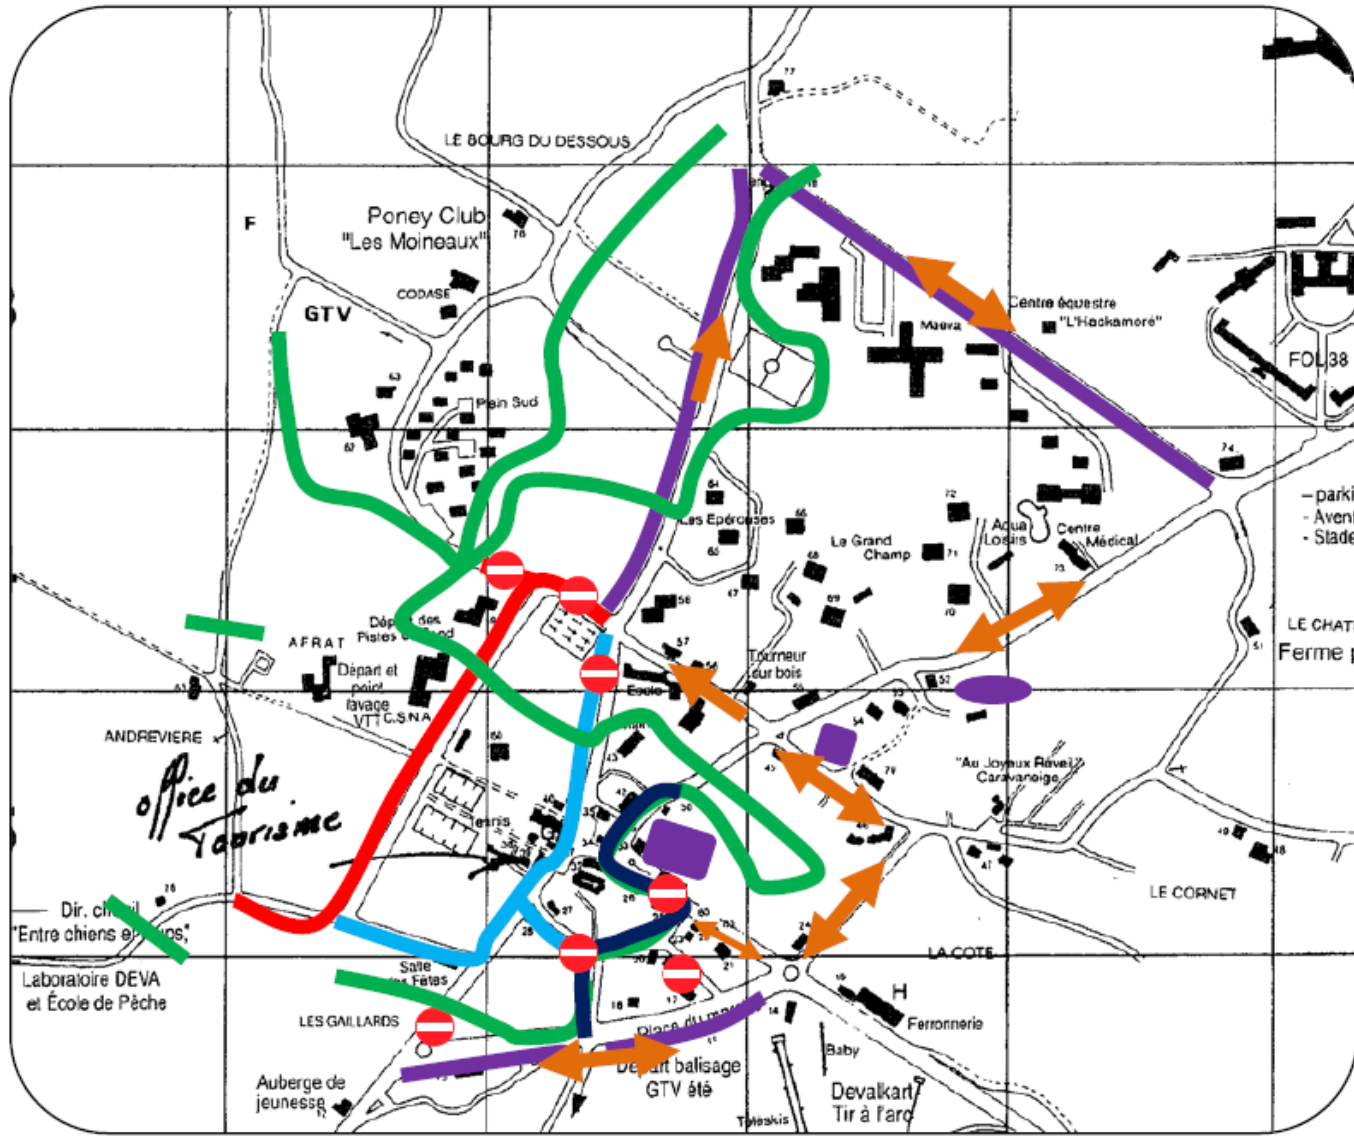

**Parking**

**Circulation interdite le 18,19,21 et 22 janvier de 8h00 à 16h00**

**Circulation interdite le 21 et 22 janvier de 9h00 à 13h00**

**Circulation interdite du 20 janvier 21h00 au 22 janvier 13h00**

**Sens de circulation**

**Traversée de route et parcours village**

**Plan de circulation village – Foulée 2012**

**ATTENTION : LA PARTIE DE ROUTE ENTRE LE CREDIT AGRICOLE ET LA MAISON BRUNEL SERA FERMEE A PARTIR DU VENDREDI 20 JANVIER MATIN**